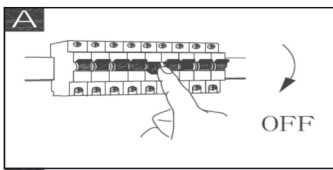

GLOBO

LIGHTING

B

32014-2

1

2

① N	② L	③ \perp	④
blauw	bruin	geel-groen	
bleu	blun	jaune-vert	
blue	brown	yellow-green	
blau	braun	gelg-grun	
azul	marron	amarillo-verde	
azul	castanho	amarello-verde	
azzurro	bruno	giallo-verde	
bla	brun	gul-grun	
kek	barna	zluta-zelena	
modra	hneda	zolty-zielony	
niebieski	brazowy	zolty-zielony	