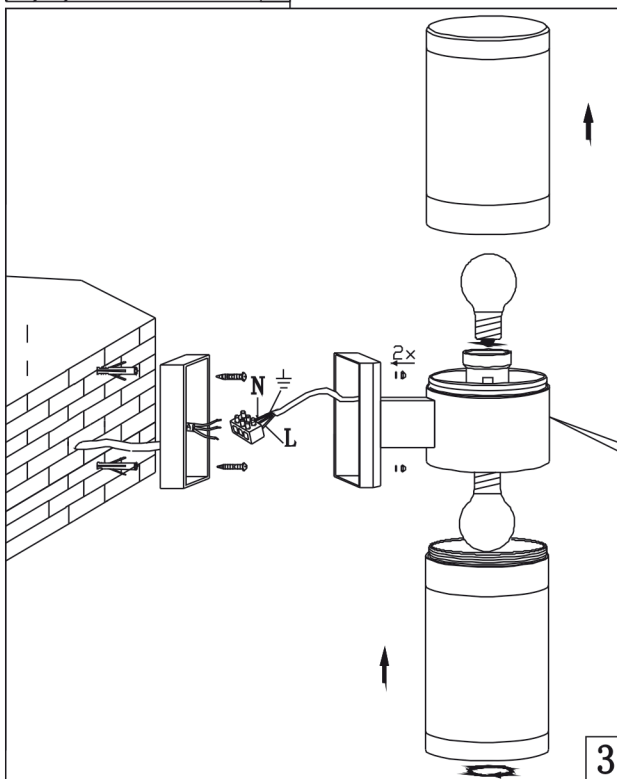

7

220-240V AC 50Hz
E27 2*MAX: 60W

5

3

6

www.globo-lighting.com

GLOBO Handels GmbH
St. Peter 38
A-9184 St. Jakob / Rosental