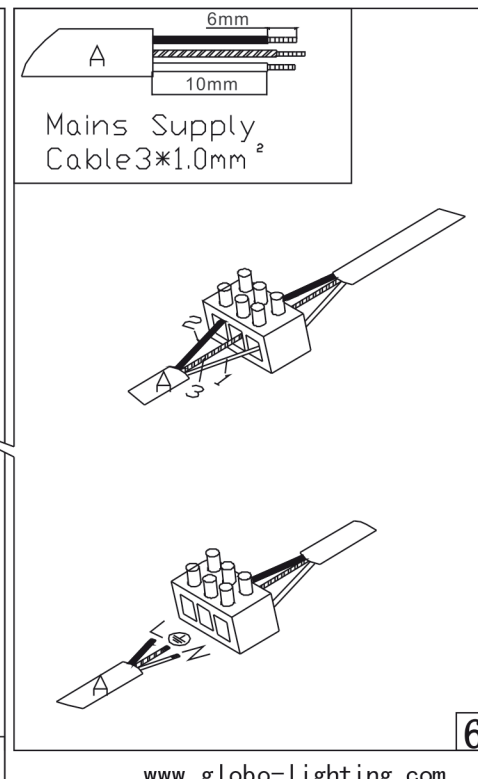

7

220-240V AC 50Hz
E27 2*MAX: 60W

5

3

6

www.globo-lighting.com

GLOBO Handels GmbH
St. Peter 38
A-9184 St. Jakob / Rosental