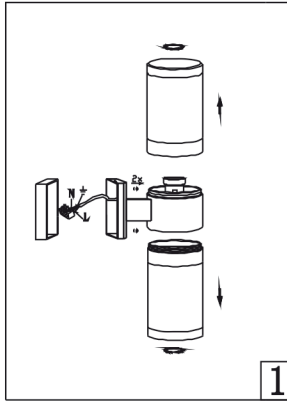

GLOBO

LIGHTING

B

32014-2

1

2

① N	② L	③ \perp	④
blauw	bruin	geel-groen	
bleu	blun	jaune-vert	
blue	brown	yellow-green	
blau	braun	gelg-grun	
azul	marron	amarillo-verde	
azul	castanho	amarello-verde	
azzurro	bruno	giallo-verde	
bla	brun	gul-grun	
kek	barna	zluta-zelena	
modra	hneda	zolty-zielony	
niebieski	brazowy	zolty-zielony	